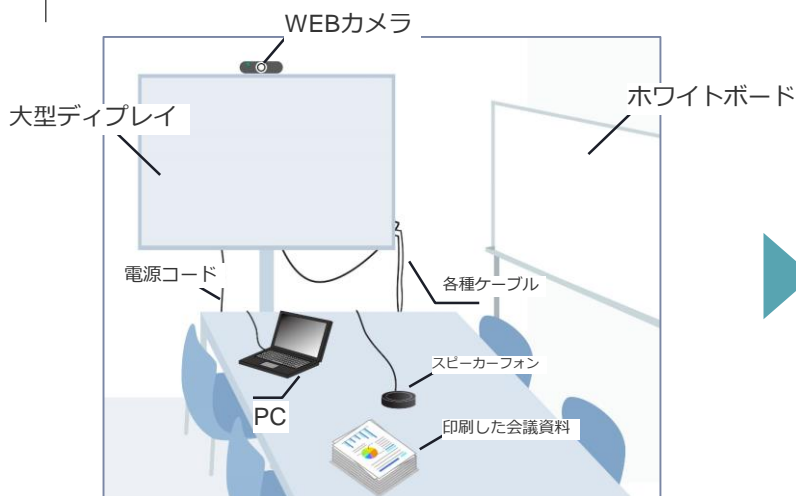

C社

工事前の現地調査での活用

1. ミーティングボードからTeamsでお客様を招待
2. お客様はスマートフォンで家の様子を撮影
3. 写された画像の上から書き込みながら打ち合わせ

D社

WEB会議の設営時間を大幅に削減

1. 電源コード一本を接続して、すぐにWEB会議を開始
他の機器や接続ケーブルが必要ないので、見た目もスッキリ

MAXHUBだからできる！

ここから始めるDX

All in One Meeting Board

V6 CFシリーズ

- 4K表示、AG強化ガラスのタッチパネルモニター
- ソニー製4800万画素センサーを採用した広角カメラ
- オートフレーミング
- 集音距離8mの8マイクアレイ
- 高性能スピーカー（10W×2、20Wウーハー）
- Windows OS

詳細はこちら▼

会議に必要なハードウェア・ソフトウェアをすべて搭載。
DXを進めたいが、何から始めればいいのかわからない…そんなお悩みも、この1台で解決できます。