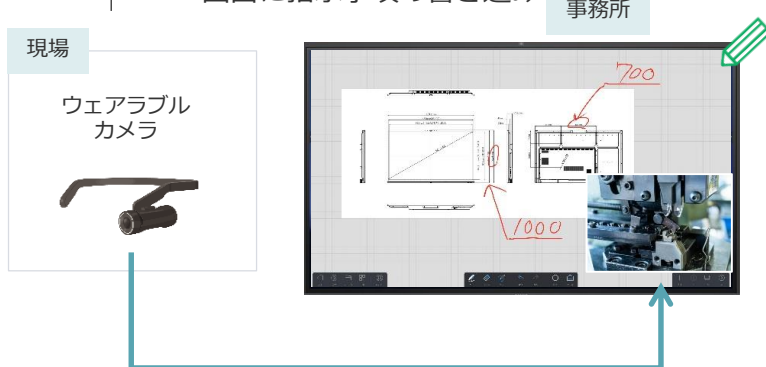

ガス業界の働き方改革！！ webセミナー開催のご案内

現場とタイムリーに、わかりやすく情報共有 MAXHUB

A社

図面や写真を使う会議

1. スマートフォンでとった現場写真を見ながら会議
2. 図面と写真を見比べ、作業指示を書き込む
3. 編集内容はスマートフォンに保存して見返すことができる

B社

遠隔技術支援

1. ウェアラブルカメラで現場を撮影し、リアルタイムにミーティングボードに投影
2. 作業の様子を見ながら、同時に投影している図面に指示事項の書き込み

C社

工事前の現地調査での活用

1. ミーティングボードからTeamsでお客様を招待
2. お客様はスマートフォンで家の様子を撮影
3. 写された画像の上から書き込みながら打ち合わせ

D社

WEB会議の設営時間を大幅に削減

1. 電源コード一本を接続して、すぐにWEB会議を開始
他の機器や接続ケーブルが必要ないので、見た目もスッキリ

MAXHUBだからできる！

ここから始めるDX

All in One Meeting Board

V6 CFシリーズ

- 4K表示、AG強化ガラスのタッチパネルモニター
- ソニー製4800万画素センサーを採用した広角カメラ
- オートフレーミング
- 集音距離8mの8マイクアレイ
- 高性能スピーカー（10W×2、20Wウーハー）
- Windows OS

詳細はこちら▼

会議に必要なハードウェア・ソフトウェアをすべて搭載。
DXを進めたいが、何から始めればいいのかわからない…そんなお悩みも、この1台で解決できます。